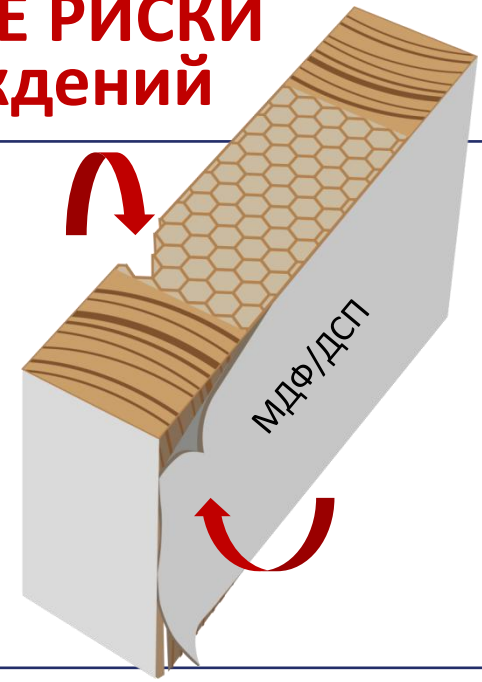

не имеют стыковочных швов и влагонепроницаемых элементов.

Прочность материала, толщина стенок гарантируют **сохранность полотна** на объектах с большой проходимостью.

Выдерживают удары и небрежное отношение.

Не привлекают насекомых, грызунов и других вредителей.

Прослужат долго! в 2 раза дольше по сравнению с дверями из традиционных материалов: мдф, дсп, дерево.

ВЫСОКИЕ РИСКИ повреждений

Высокие риски проникновения влаги через стыковочные швы и в местах **отслоения облицовочного листа**, наполнение из склеенных древесных материалов **не является абсолютно влагостойким**, со временем полотно может деформироваться и плохо закрываться.

Поверхность полотна **повреждается ударами**, остаются **вмятины**.

Грызуны и **вредители способны повредить** как облицовочный лист, так и внутренние наполнители полотна.

Могут поддерживать горение, т.к. как содержат в конструктиве **легковоспламеняющиеся элементы**.

Повреждаются от избыточных нагрузок и небрежного отношения.

Прессованные опилки облицовочных плит впитывают влагу, со временем такие двери **разбухают, деформируются, плесневеют и гниют, декоративная пленка отслаивается**.