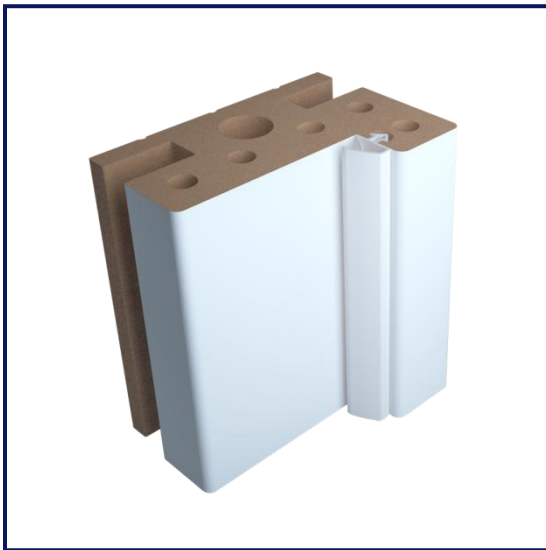

ПОГОНАЖНЫЕ ИЗДЕЛИЯ ДЛЯ ЗАКРЫТИЯ ЛЮБЫХ ПРОЕМОВ

Вы можете посмотреть и скачать узлы монтажа с комплектующими [по ссылке](#)

Дверная коробка 60x40