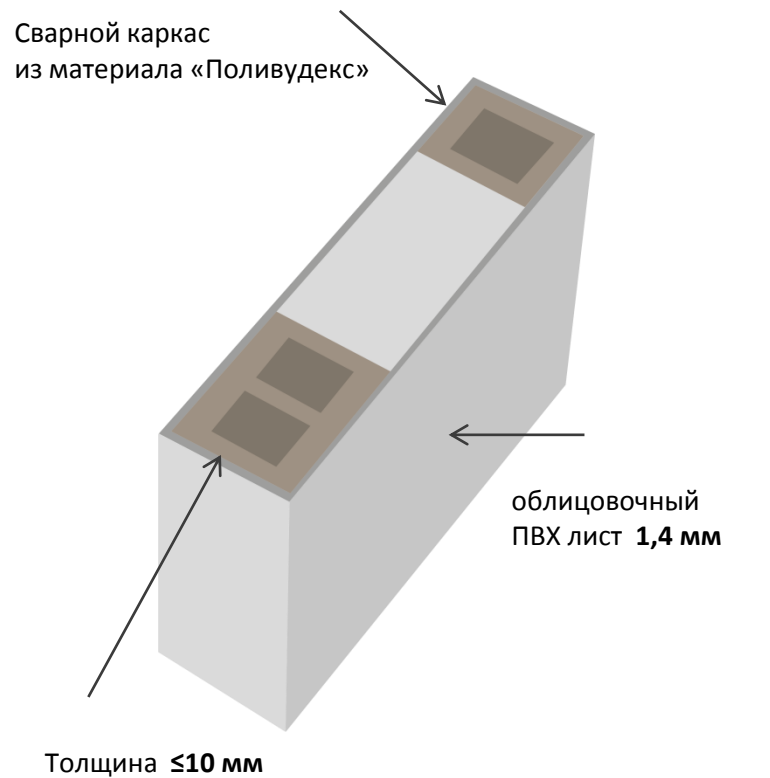

КОНСТРУКТИВНЫЕ ОТЛИЧИЯ – АНАЛОГОВ НЕТ

Pragmatic

Сварной каркас – гарант прочности и стабильности геометрии полотна