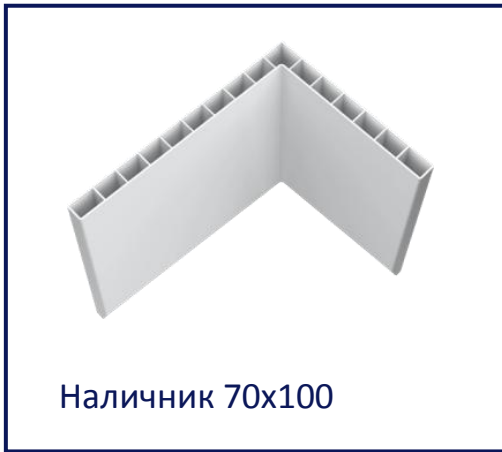

ПОГОНАЖНЫЕ ИЗДЕЛИЯ ДЛЯ ЗАКРЫТИЯ ЛЮБЫХ ПРОЕМОВ