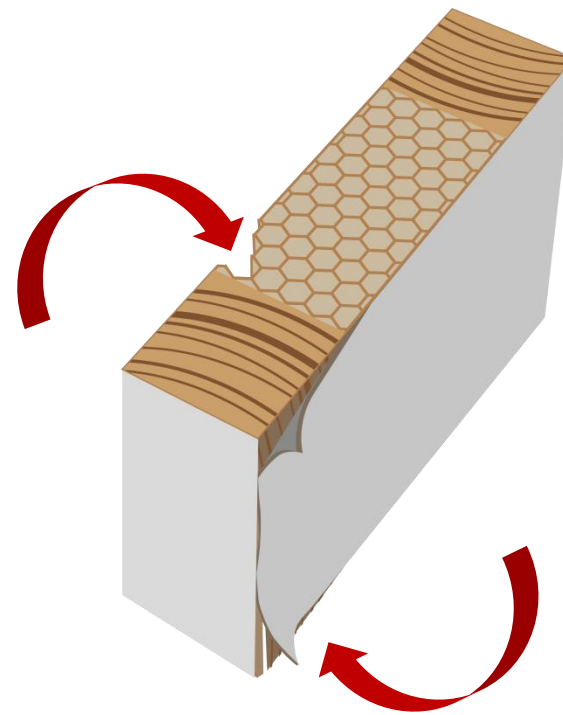

Стадион ЦСКА «ВЭБ Арена»

Центр детского развития

Аквапарк «Мореон»

ГКБ им Н. И. Пирогова

Конструктивные отличия

На первый взгляд, двери могут показаться одинаковыми, но давайте посмотрим внутрь

AquaDoor

полностью цельнолитое полотно,
произведено методом экструзии из 100%
влагостойкого, прочного материала
Поливудекс®

Сэндвич-двери

составная конструкция из спрессованных
элементов

МДФ, ДСП двери

составная конструкция из склеенных
элементов

Как проявляют себя двери из разных материалов

AquaDoor

Сэндвич-двери

МДФ, ДСП двери

AquaDoor

Полиудекс® - **100% влагостойкий материал**.
Цельное полотно не имеет стыковочных швов и влагопроницаемых элементов.

Прочность материала, толщина стенок гарантируют **сохранность полотна** на объектах с большой проходимостью. **Выдерживают удары** и небрежное отношение.

Сэндвич-двери

Риски проникновения влаги через стыковочные швы и в **местах отслоения облицовочного листа**, наполнение из склеенных древесных материалов **не является** абсолютно **влагостойким**, со временем полотно может деформироваться и плохо закрываться.