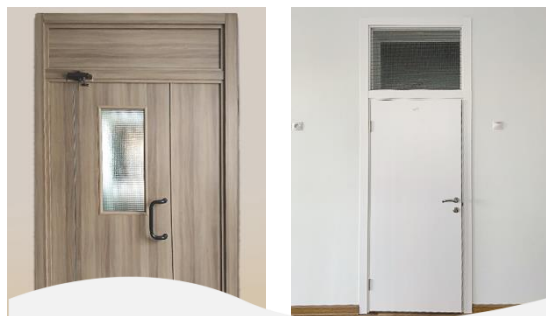

Двери AquaDoor выбирают те, кто не хочет снова терпеть ремонт и нести расходы

Средняя школа