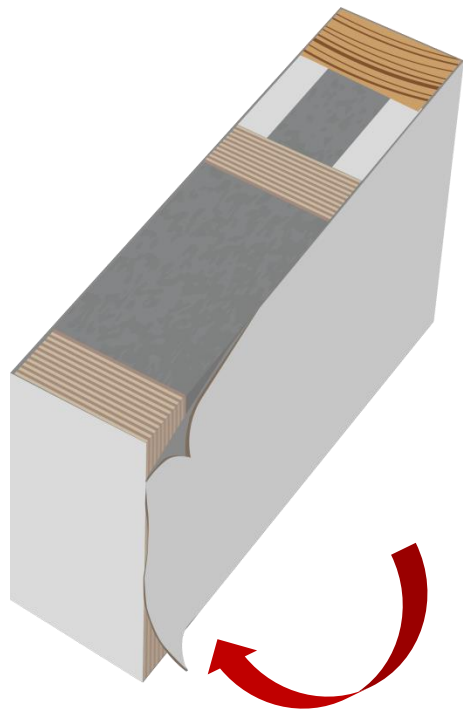

Сэндвич-двери

составная конструкция из спрессованных
элементов

МДФ, ДСП двери

составная конструкция из склеенных
элементов

Как проявляют себя двери из разных материалов

AquaDoor

Сэндвич-двери

МДФ, ДСП двери

AquaDoor

Полиудекс® - **100% влагостойкий материал**.
Цельное полотно не имеет стыковочных швов и влагопроницаемых элементов.

Прочность материала, толщина стенок гарантируют **сохранность полотна** на объектах с большой проходимостью. **Выдерживают удары** и небрежное отношение.

Сэндвич-двери

Риски проникновения влаги через стыковочные швы и в **местах отслоения облицовочного листа**, наполнение из склеенных древесных материалов **не является** абсолютно **влагостойким**, со временем полотно может деформироваться и плохо закрываться.