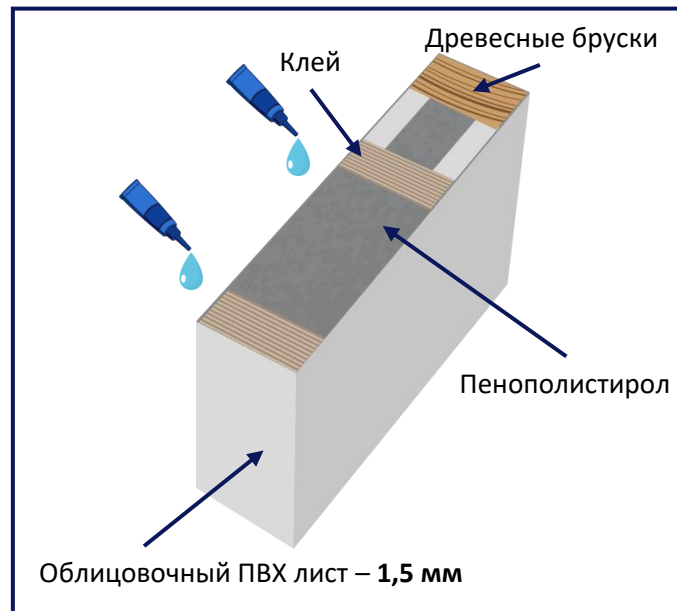

Стадион ЦСКА «ВЭБ Арена»

Центр детского развития

Аквапарк «Мореон»

ГКБ им Н. И. Пирогова

Конструктивные отличия

На первый взгляд, двери могут показаться одинаковыми, но давайте посмотрим внутрь

AquaDoor

полностью цельнолитое полотно,
произведено методом экструзии из 100%
влагостойкого, прочного материала
Поливудекс®

Сэндвич-двери

составная конструкция из спрессованных
элементов

МДФ, ДСП двери

составная конструкция из склеенных
элементов

Как проявляют себя двери из разных материалов

AquaDoor

Сэндвич-двери

МДФ, ДСП двери