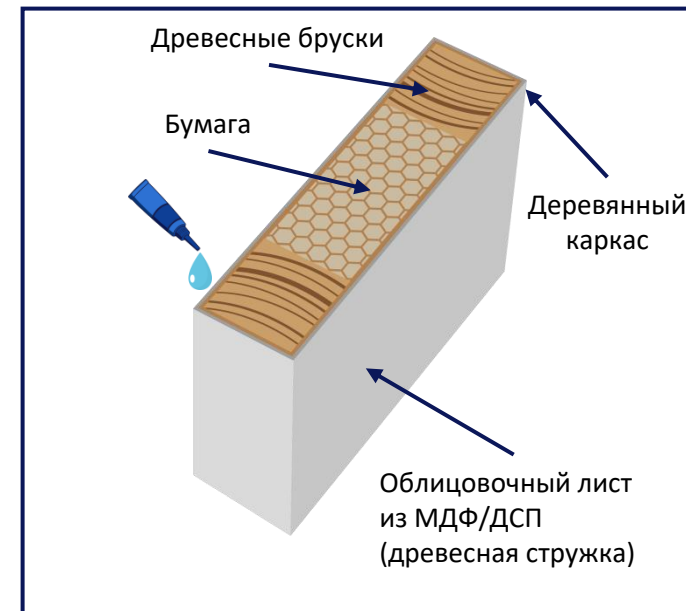

Стадион ЦСКА «ВЭБ Арена»

Центр детского развития

Аквапарк «Мореон»

ГКБ им Н. И. Пирогова

Конструктивные отличия

На первый взгляд, двери могут показаться одинаковыми, но давайте посмотрим внутрь

AquaDoor

полностью цельнолитое полотно,
произведено методом экструзии из 100%
влагостойкого, прочного материала
Поливудекс®

Сэндвич-двери

составная конструкция из спрессованных
элементов

МДФ, ДСП двери

составная конструкция из склеенных
элементов

Как проявляют себя двери из разных материалов

AquaDoor

Сэндвич-двери

МДФ, ДСП двери

AquaDoor

Полиудекс® - **100% влагостойкий материал**.
Цельное полотно не имеет стыковочных швов и влагопроницаемых элементов.

Прочность материала, толщина стенок гарантируют **сохранность полотна** на объектах с большой проходимостью. **Выдерживают удары** и небрежное отношение.